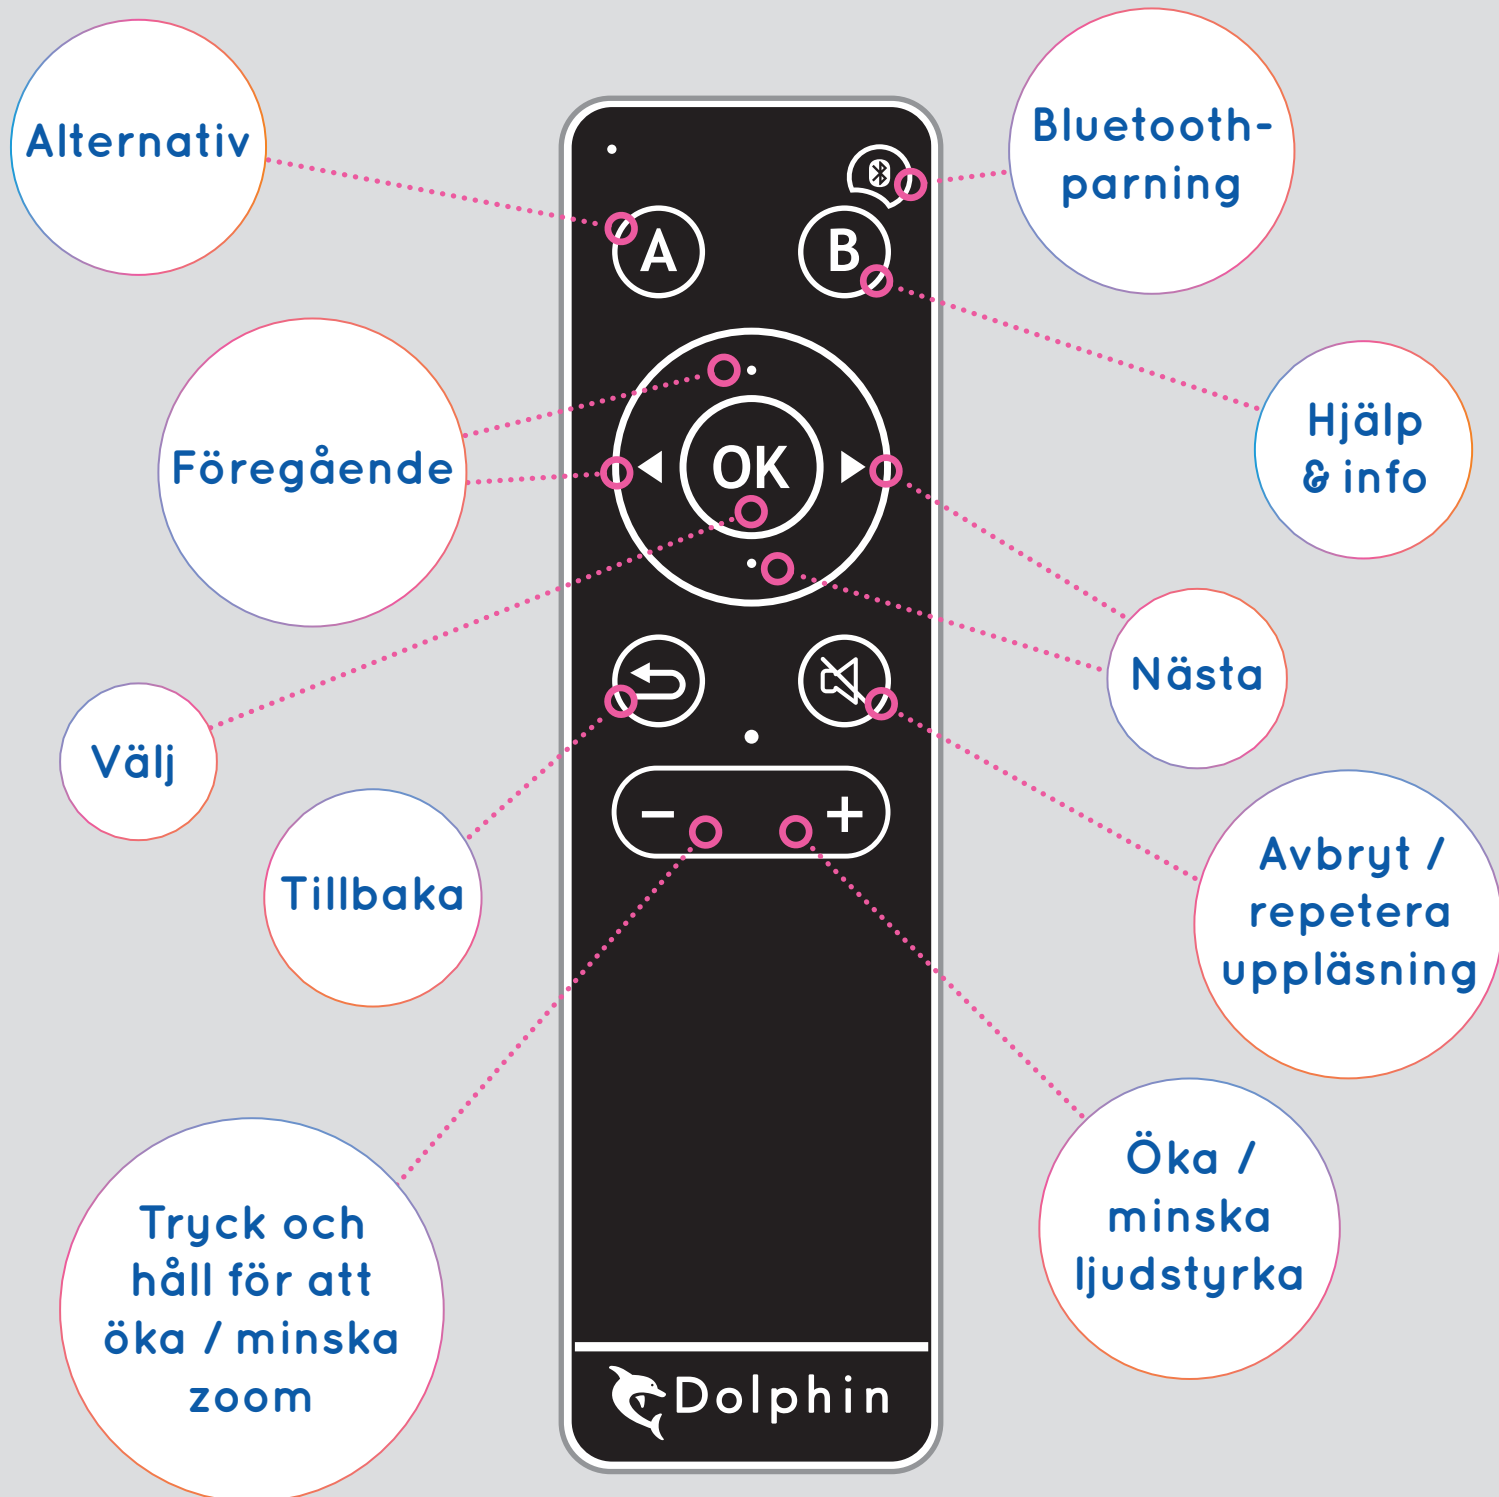

FJÄRRKONTROLL SNABBGUIDE

För hjälp och support ring
010 - 470 99 00

Eller e-post info@polarprint.se
www.polarprint.se

PEKSKÄRM SNABBGUIDE

För hjälp och support ring **010 - 470 99 00**

Eller e-post info@polarprint.se