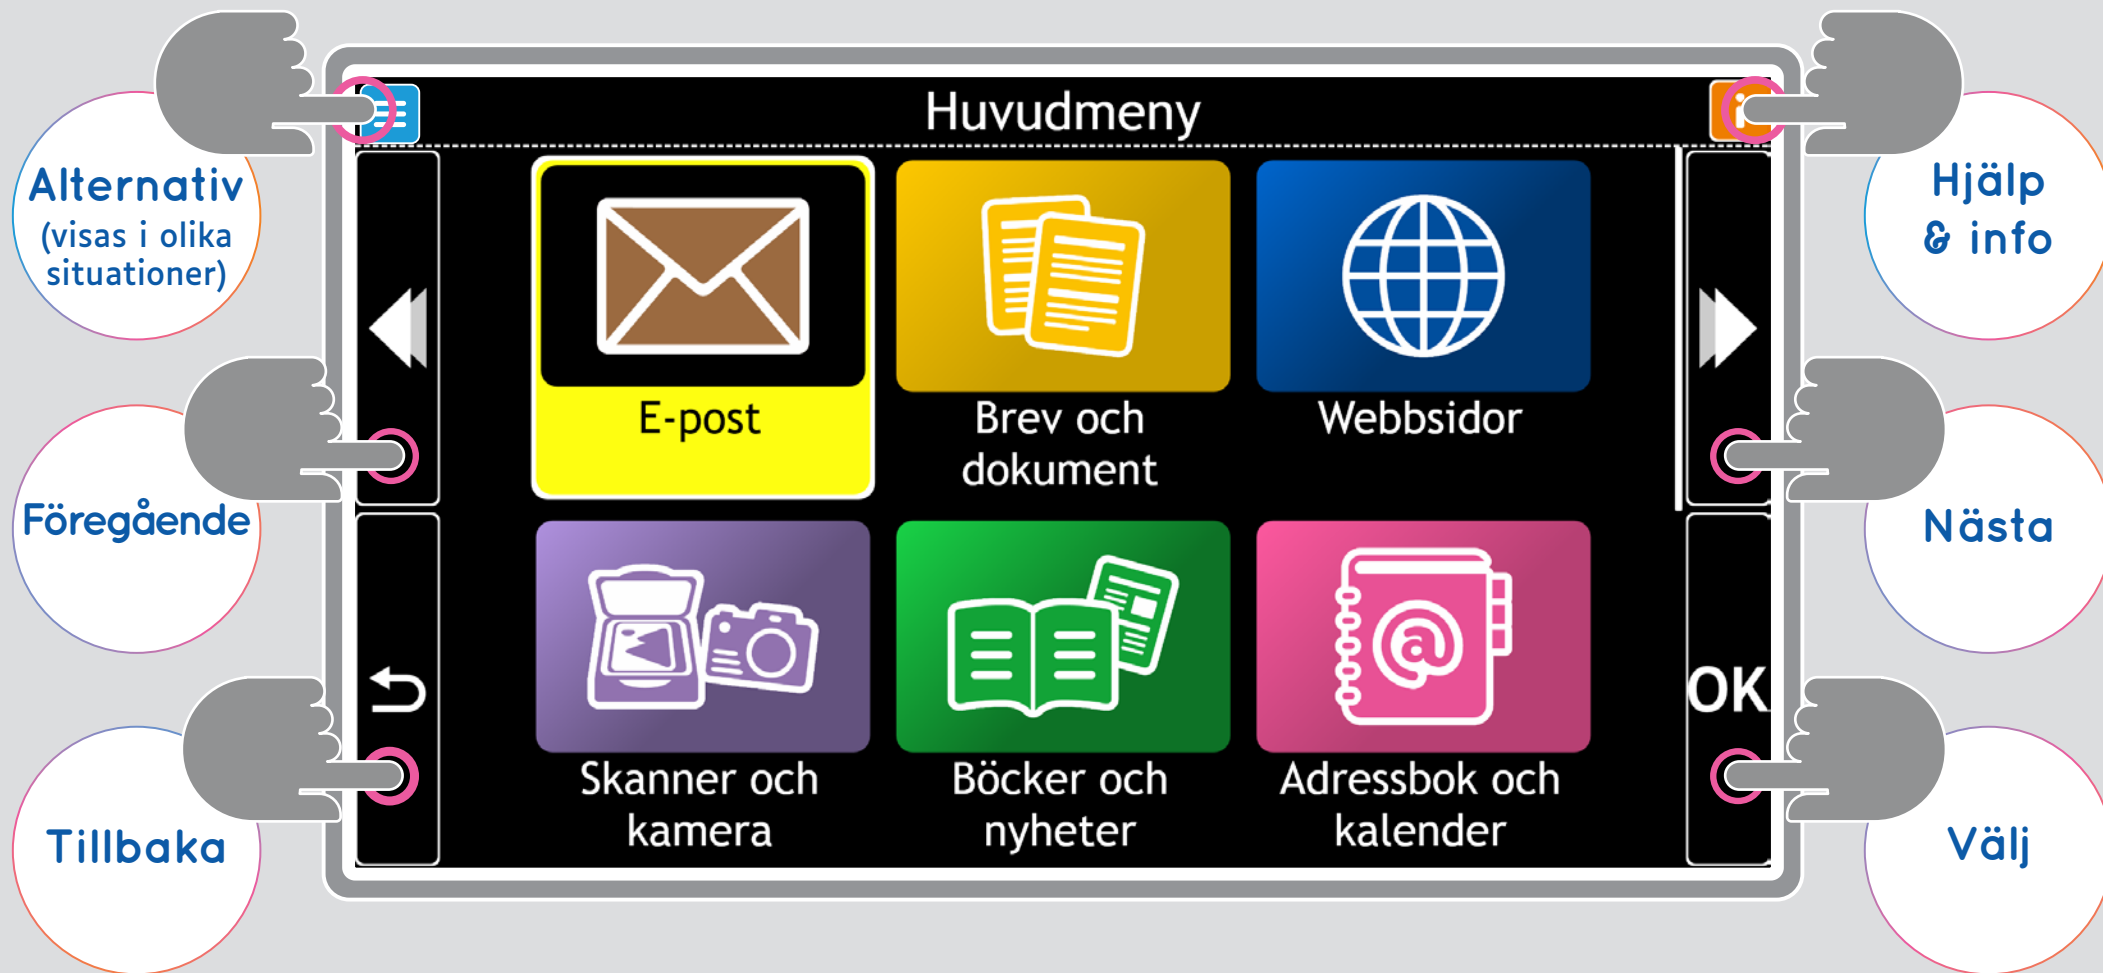

FJÄRRKONTROLL SNABBGUIDE

För hjälp och support ring
010 - 470 99 00

Eller e-post info@polarprint.se
www.polarprint.se

PEKSKÄRM SNABBGUIDE

För hjälp och support ring **010 - 470 99 00**

Eller e-post info@polarprint.se